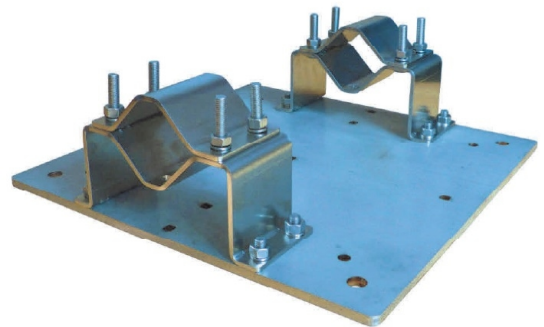

ELIT AS

ELIT DOBBEL-VEGGF-V2A-80-85MM

1. PRODUKTBEKRIVELSE

Veggfeste/Veggbrakett med to festepunkter produsert i rustfritt stål, 1-4301. Festet holder masten 76 mm fra veggen, og passer til mast med Ø 76-100 mm, og med en maksimal høyde på 15 m. Festet passer til Guardian master. Vekt: 25 kg.

El.nummer:**Art.nummer:** 401 502 29**GTIN nummer:** 7070810038930**Dimensjon:** 161 x 500 x 500 mm**Materialet:** Rustfritt stål 1-4301**Overflatebehandling:** Ingen**Øvrige opplysninger:** Ingen**2. ANVISNINGER FOR DRIFT OG VEDLIKEHOLD****Rengjøring og rengjøringsmetoder for overflateprodukter**

Vedlikeholdsinstruks og -intervall

Inspeksjon av lynvernssystemet må være en del av bygningens interne vedlikeholdsrutine. Prosedyren for vedlikehold av lynvernssystemer består av (1) visuell inspeksjon og (2) fullstendig verifisering av elektrisk kontinuitet i nedledere og at lynavlederen fungerer korrekt i henhold til spesifikasjonene angitt av produsenten. Kritisk infrastruktur med eksplosjonsfare bør ha oftere vedlikehold.